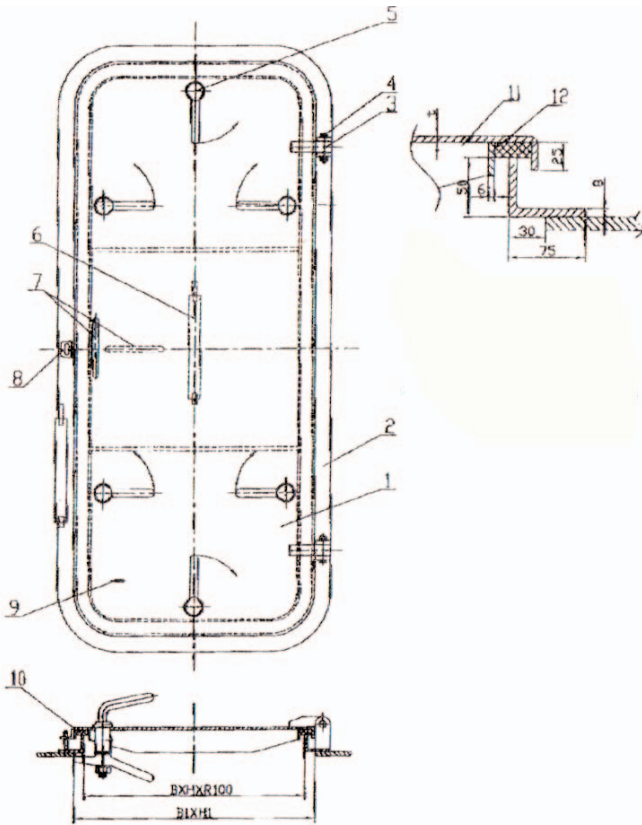

TYPE	CODE OF STANDARD	SIZE OF DOORWAY H × W	SIZE OF DOOR H1 × W1	OPENING SIZE OF WALL		REINFORCED MUSCLE											
						B		C		L, M						H _s	
						≤ 80	> 80	≤ 80	> 80	≤ 80	80-150	150-210	210-300	≤ 80	80-140		140-300
				BF	CF	BY	CY	≤ 80	> 80	≤ 80	> 80	≤ 80	80-140	140-300			
BF	1050	1000 × 500	1055 × 555	1100 × 600R80	1100 × 600R150	6	-	4	-	50 × 5	-	-	-	50 × 5	-	-	-
	1260	1200 × 600	1255 × 655	1300 × 700R80	1300 × 700R150	6	-	4	-	50 × 5	-	-	-	50 × 5	-	-	400
BY	1480	1400 × 600	1455 × 655	1500 × 700R80	1500 × 700R150	6	3	4	6	50 × 5	65 × 6	65 × 9	65 × 9	50 × 5	65 × 6	65 × 6	470
	1475	1400 × 750	1455 × 805	1500 × 850R80	1500 × 850R150	5	3	4	6	50 × 5	65 × 9	75 × 9	75 × 9	50 × 5	65 × 6	65 × 6	470
CF	1490	1400 × 900	1455 × 955	1500 × 1000R80	1500 × 1000R150	-	8	-	6	-	75 × 9	75 × 12	75 × 12	-	65 × 6	65 × 9	470
	1660	1600 × 600	1655 × 655	1700 × 700R80	1700 × 700R150	-	8	-	6	-	65 × 6	65 × 9	65 × 9	-	65 × 6	65 × 6	540
CY	1675	1600 × 750	1655 × 805	1700 × 850R80	1700 × 850R150	-	8	-	5	-	65 × 9	75 × 9	75 × 12	-	65 × 6	65 × 6	540
	1690	1600 × 900	1655 × 955	1700 × 1000R80	1700 × 1000R150	-	8	-	6	-	75 × 9	75 × 12	50 × 12	-	45 × 6	65 × 9	540

Special applications are available on request ▼

Marine Equipment

D 6-2

► Watertight Steel Doors

► Steel Door

No	Name	Q'TY	Material
1	Door	1	Q 235-A
2	DoorFrame	1	Q 235-A
3	Hinge	2	Q 235-A
4	Hinge Pin	2	Q 235-A
5	Knob		Q 235-A
6	Lever	2	Q 235-A
7	Handle	2	Q 235-A
8	Lock	1	Q 235-A
9	Eye Link	1	Q 235-A
10	Sealing Strip	1	Rubber
11	Door Plate	1	Q 235-A
12	Flat Steel	1	Q 235-A

No	Size of Doorway BXH (mm)	Size of Door B1 x B2 (mm)	Handle Q'TY	Door Thickness T (mm)	Open Direction
1	1850 x 900	1910 x 960	2	6	L
2	1850 x 1000	1910 x 1060	2	6	L
3	1850 x 600	1910 x 660	2	6	L
4	1600 x 900	1660 x 660	6	8	R
5	1600 x 900	1660 x 660	6	8	L
6	1850 x 800	1910 x 860	2	6	R
7	1850 x 800	1910 x 860	2	6	L
8	1850 x 800	1910 x 860	6	8	R
9	1850 x 800	1910 x 860	6	8	L
10	1600 x 800	1660 x 860	6	8	R
11	1400 x 800	1460 x 860	6	8	L
12	1600 x 600	1660 x 660	2	6	R